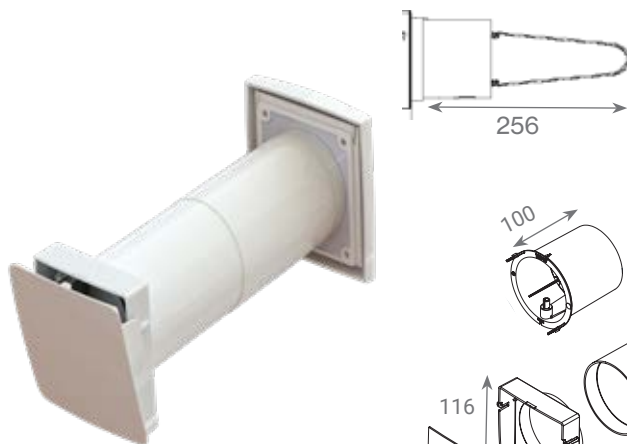

Комплект содержит:

- VILPE Wive 100 приточный клапан
- Термостат
- Высококачественный фильтр, класс M5
- Наружная вент. решетка 150x150 мм
- Набор крепежа

Набор сменных фильтров приобретается отдельно.

* - Комплектация в России. Для некоторых стран шайба-шумопоглотитель не входит в комплект и заказывается отдельно.

** - Для заказа доступен доп. патрубок 120 мм.

Наружная вент. решетка 150x150 мм

VILPE Wive 100 приточный клапан без термостата

Код изделия	Цвет вент. решетки
380010	белый
380011	бежевый
380012	черный
380013	св. серый
380017	серый
380018	красный

Комплект содержит:

- VILPE Wive 100 приточный клапан
- Высококачественный фильтр, класс M5
- Наружная вент. решетка 150x150 мм
- Набор крепежа

Набор сменных фильтров приобретается отдельно.

* - Комплектация в России. Для некоторых стран шайба-шумопоглотитель не входит в комплект и заказывается отдельно.

** - Для заказа доступен доп. патрубок 120 мм.

Наружная вент. решетка 150x150 мм

VILPE Wive 100 приточный клапан с термостатом для сплошной оконной рамуги

Код изделия

380070

Вид изнутри

Вид снаружи

Комплект содержит: