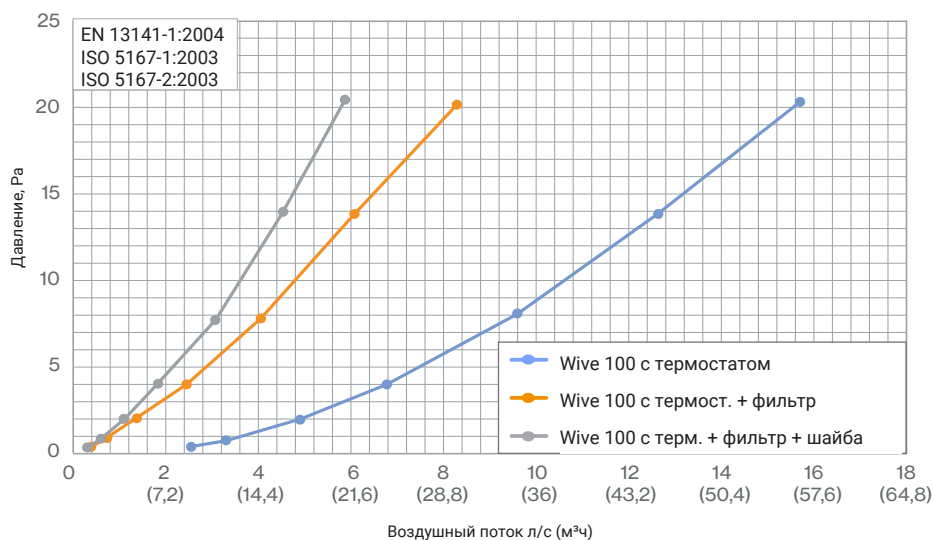

Рабочие характеристики

Wive 100 с термостатом, крышка полностью открыта, без наружной вент. решетки