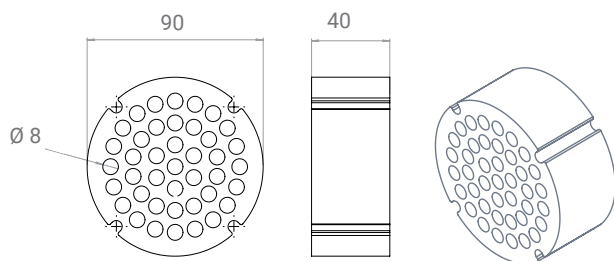

VILPE Wive 100 шайба-шумопоглотитель

Код изделия

380023

Комплект содержит:

- шумопоглотительную шайбу