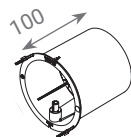

** - Для заказа доступен доп. патрубок 120 мм.

Наружная вент. решетка 150x150 мм

VILPE Wive 100 приточный клапан без термостата

Код изделия	Цвет вент. решетки
380010	белый
380011	бежевый
380012	черный
380013	св. серый
380017	серый
380018	красный