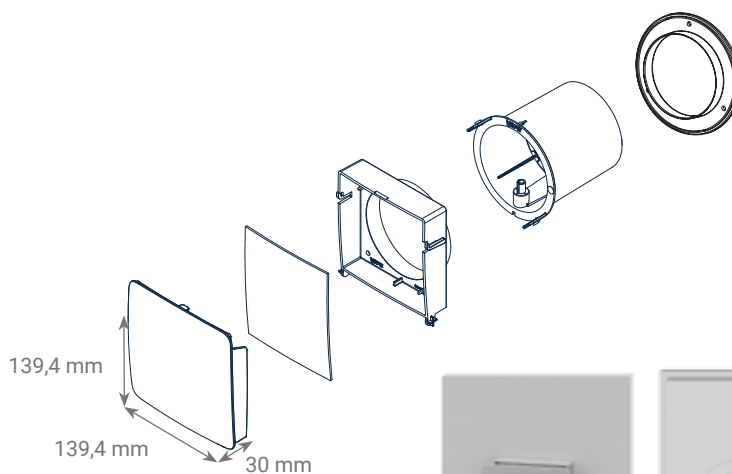

** - Для заказа доступен доп. патрубок 120 мм.

Наружная вент. решетка 150x150 мм

VILPE Wive 100 приточный клапан с термостатом для сплошной оконной рамуги

Код изделия

380070

Вид изнутри

Вид снаружи

Комплект содержит:

- VILPE Wive 100 приточный клапан
- Термостат
- Набор крепежа

VILPE Wive 100 приточный клапан для сплошной оконной рамуги

Код изделия

380080

Вид изнутри

Вид снаружи

Комплект содержит:

- VILPE Wive 100 приточный клапан
- Набор крепежа