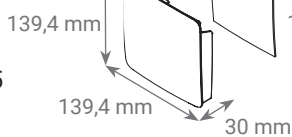

Комплект содержит:

- VILPE Wive 100 приточный клапан
- Термостат
- Высококачественный фильтр, класс M5
- Наружная вент. решетка 150x150 мм
- Набор крепежа

Набор сменных фильтров приобретается отдельно.

* - Комплектация в России. Для некоторых стран шайба-шумопоглотитель не входит в комплект и заказывается отдельно.

** - Для заказа доступен доп. патрубок 120 мм.