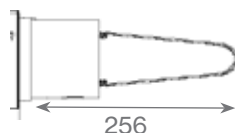

** - Для заказа доступен доп. патрубок 120 мм.

Наружная вент. решетка 150x150 мм

VILPE Wive 100 приточный клапан без термостата

Код изделия	Цвет вент. решетки
380010	белый
380011	бежевый
380012	черный
380013	св. серый
380017	серый
380018	красный