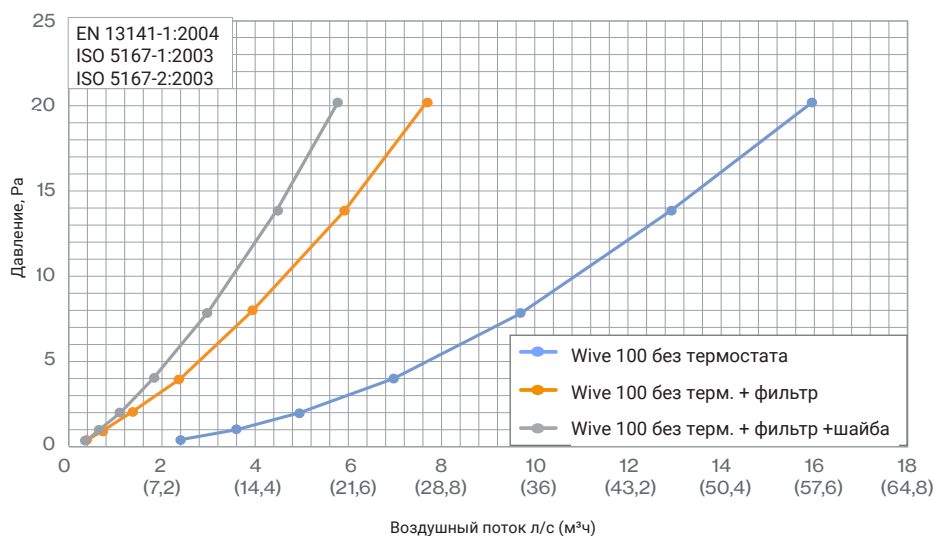

Wive 100 без термост., крышка полностью открыта, без наружной вент. решетки

VILPE WIVE 100 звукоизоляция

ISO 10140:2010
ISO 717-1:2013

Модель	$D_{n,e,w}$ dB	$D_{n,e,w} + C$ dB	$D_{n,e,w} + C_{tr}$ dB
Wive + термостат	35	34	33
Wive + термостат + шумопог. шайба	37	37	36
Wive + термостат + шумопог. шайба; закр. полож.	45	44	43
Стеновая панель 300 мм (2 слоя гипсокартона/ слой изоляции / 2 слоя гипсокартона)	68	67	63

где:

$D_{n,e,w}$ - поглощение бытового шум, dB

$D_{n,e,w} + C$ - поглощение ударного шума аэропорта, dB

$D_{n,e,w} + C_{tr}$ - поглощение общегородского шума, dB

Wive

> VILPE.COM