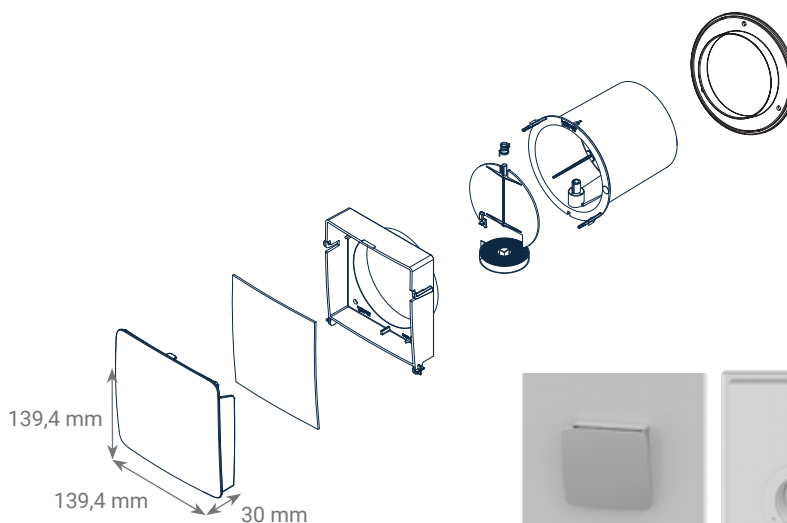

** - Для заказа доступен доп. патрубок 120 мм.

Наружная вент. решетка 150x150 мм

VILPE Wive 100 приточный клапан с термостатом для сплошной оконной рамуги

Код изделия

380070

Вид изнутри

Вид снаружи

Комплект содержит:

- VILPE Wive 100 приточный клапан
- Термостат
- Набор крепежа

VILPE Wive 100 приточный клапан для сплошной оконной рамуги

Код изделия

380080

Вид изнутри

Вид снаружи

Комплект содержит:

- VILPE Wive 100 приточный клапан
- Набор крепежа