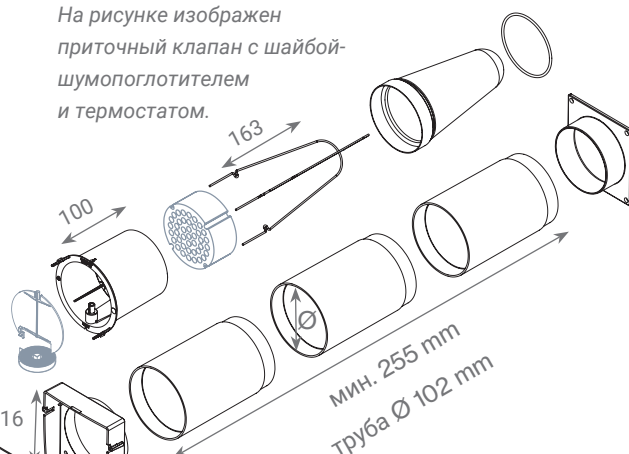

Wive

VILPE Wive 100 приточный клапан с термостатом

Код изделия	Цвет вент. решетки
380000	белый
380001	бежевый
380002	черный
380003	св. серый
380007	серый
380008	красный

На рисунке изображен приточный клапан с шайбой-шумопоглотителем и термостатом.