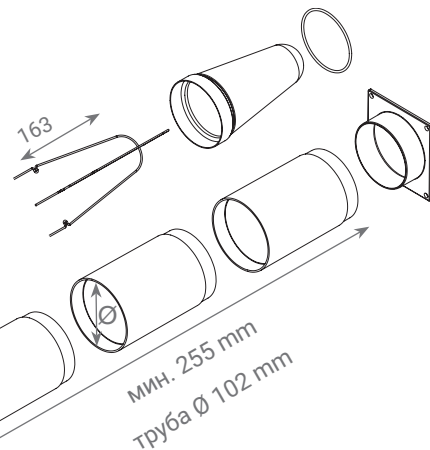

** - Для заказа доступен доп. патрубок 120 мм.

Наружная вент. решетка 150x150 мм

VILPE Wive 100 приточный клапан без термостата

Код изделия	Цвет вент. решетки
380010	белый
380011	бежевый
380012	черный
380013	св. серый
380017	серый
380018	красный

** - Для заказа доступен доп. патрубок 120 мм.

Наружная вент. решетка 150x150 мм

VILPE Wive 100 приточный клапан с термостатом для сплошной оконной рамуги

Код изделия

380070

Вид изнутри

Вид снаружи

Комплект содержит: