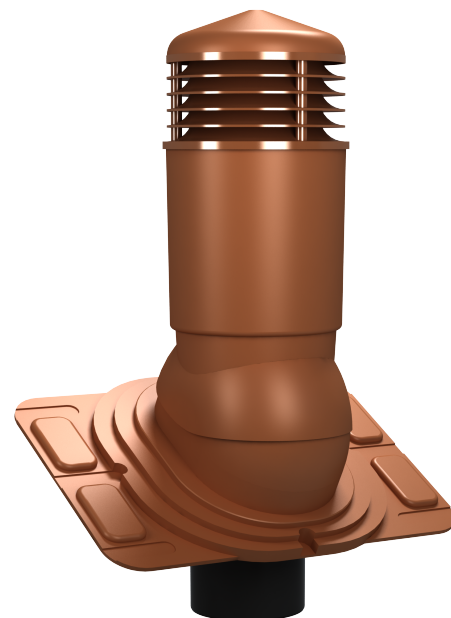

UNIWERSAL PLUS D 125/110

Вентиляционный выход

Артикул: K92

Система вентиляции WiroVent®Plus

Комплект вентиляционного выхода с универсальным проходным элементом для низкопрофильных металлических кровель.
Вентвыход изолированный (утепленный) для предотвращения образования конденсата в зимний период.

Вентвыходы 125/110 мм укомплектовываются специальным переходником 125/110мм, позволяющим использовать эти ветвыходы в вентиляционных системах как 125 мм, так и в вентиляционных системах 110 мм.

Описание:

- кровельное покрытие: любая низкопрофильная металлическая кровля
- тип вентвыхода: изолированный (утепленный)
- угол установки: 5 - 45 град.
- размеры: D 125/110 мм Н 500 мм
- упаковка: 1 шт. / уп.
- материал и размеры упаковки: картон 43 x 28 x 51 см
- вместимость на европаллете 1,2x0,8 м высотой 1,8 м: 24 шт
- вес нетто: 2,75 кг
- вес брутто: 3,35 кг
- встроенный уровень WASSERWAAGE
- материал: PP – полипропилен, окрашенный в массу, с защитой от УФ излучения

Подробнее на сайте www.wirplast.ru

Технический рисунок:

Основные цвета RAL:

Комплектация:

- вентиляционный выход
- проходной элемент
- уплотнитель EPDM
- 16 шт. фермерских шурупов под цвет вентвыхода
- 22 шт. оцинкованных шурупов
- переходник 125/110 мм