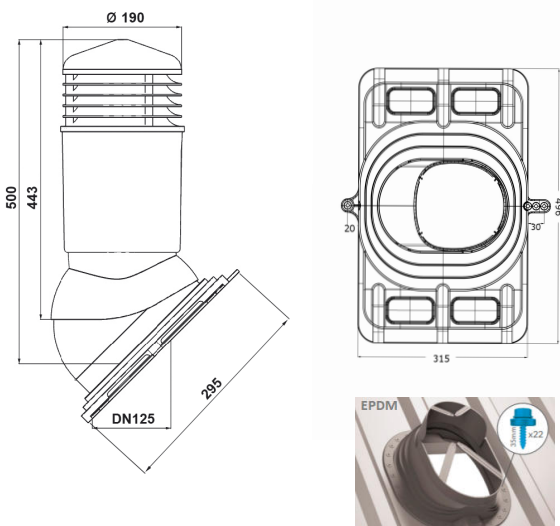

UNIWERSAL PLUS D 125/110

Вентиляционный выход

Артикул: K92

Система вентиляции WiroVent®Plus

Комплект вентиляционного выхода с универсальным проходным элементом для низкопрофильных металлических кровель.
Вентвыход изолированный (утепленный) для предотвращения образования конденсата в зимний период.

Вентвыходы 125/110 мм укомплектовываются специальным переходником 125/110мм, позволяющим использовать эти ветвыходы в вентиляционных системах как 125 мм, так и в вентиляционных системах 110 мм.

Описание:

- кровельное покрытие: любая низкопрофильная металлическая кровля
- тип вентвыхода: изолированный (утепленный)
- угол установки: 5 - 45 град.
- размеры: D 125/110 мм Н 500 мм
- упаковка: 1 шт. / уп.
- материал и размеры упаковки: картон 43 x 28 x 51 см
- вместимость на европаллете 1,2x0,8 м высотой 1,8 м: 24 шт
- вес нетто: 2,75 кг
- вес брутто: 3,35 кг
- встроенный уровень WASSERWAAGE
- материал: PP – полипропилен, окрашенный в массу, с защитой от УФ излучения

Подробнее на сайте www.wirplast.ru

Технический рисунок: